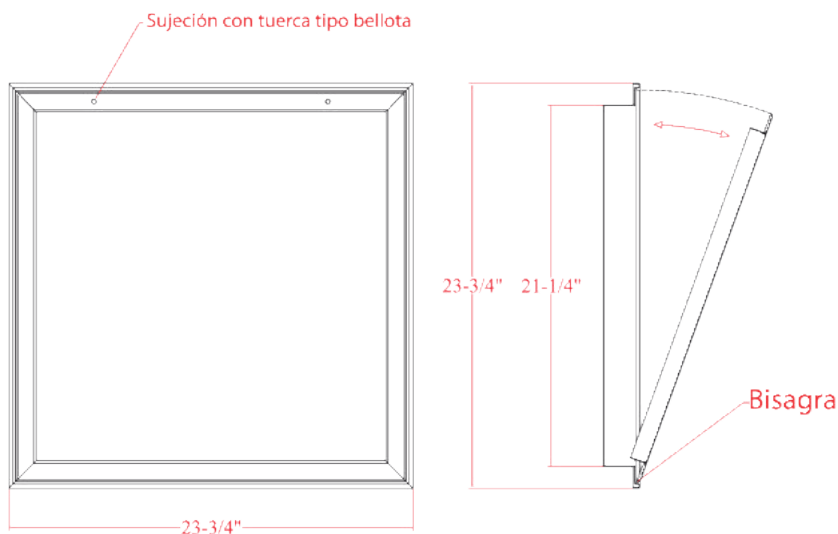

1

Acabados

Blanco Brillante (estándar).
(Con opciones en otros colores)

2

Medidas

Disponible en medida de 6" x 6"
hasta 24" x 24".

3

Construcción

Fabricada en Aluminio (opción en
Acero modelo RCPA)

4

Aplicaciones

Para plafón en comercios, hoteles, oficinas,
hospitales, etc.

5

Vistas Rejilla RCPL Aluminio

Nota : Empaque plástico hermético.

Rejilla RCPL Aluminio