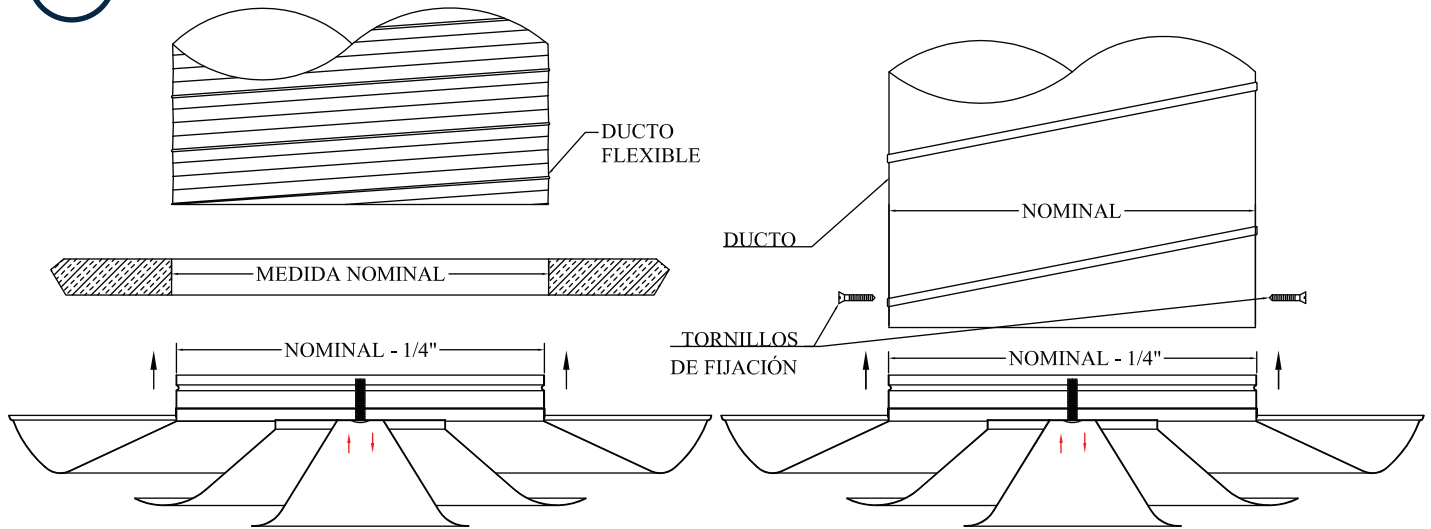

Difusor Circular DCVL Aluminio

SPIRODUCTO + REJILLAS + **DIFUSORES** + FILTROS + DUCTO FLEXIBLE + ACCESORIOS

6 Instalación

A DUCTO FLEXIBLE

A DUCTO SPIRO

7 Nomenclatura

DCV **L** **B** **12** **S**
PRODUCTO MATERIAL COLOR DE PINTURA DIÁMETRO CONTROL

DCV PRODUCTO	L MATERIAL	B COLOR DE PINTURA	12 DIÁMETRO	S CONTROL
DCV DIFUSOR CIRCULAR CON 2 DEFLECTORES CONCÉNTRICOS VARIABLES	A ACERO	B BLANCO	06	S SIN CONTROL
		S SIN PINTURA	08	
	L ALUMINIO	A ALUMINIO (NATURAL)	10	
			12	
			14	
		N NEGRO	16	
		18		
		20