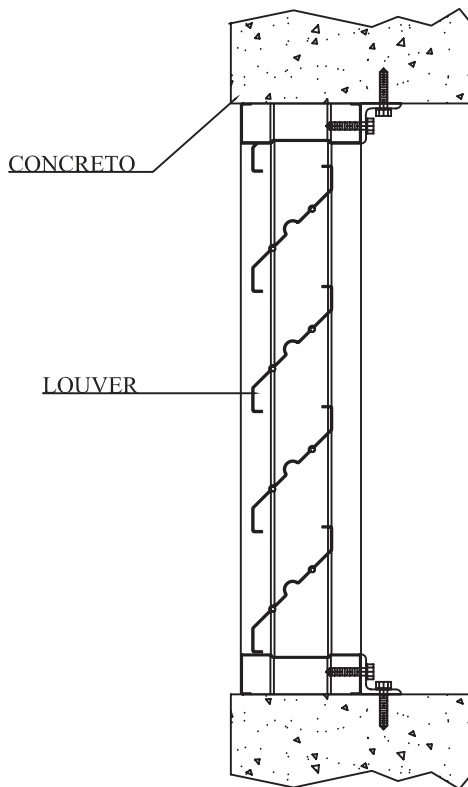

2

Medidas

Disponible en medidas desde 12X12 hasta 48X60 pulgadas en una sola pieza

3

Construcción

Construido en acero galvanizado modelo LA4A con opción en aluminio modelo LA4L.

4

Aplicaciones

Nota:

Empaque plástico hermético individual.

Louver LA4A Acero

LOUVERS + REJILLAS + DIFUSORES + FILTROS + DUCTO FLEXIBLE + ACCESORIOS

6 Instalación

PARED DE CONCRETO

PARED DE PANEL DE METAL

ACCESORIOS DE MONTAJE NO INCLUIDOS

Louver LA4A Acero

LOUVERS + REJILLAS + DIFUSORES + FILTROS + DUCTO FLEXIBLE + ACCESORIOS

6 Instalación (Continuación)

INSTALACION TIPICA

MONTAJE CON CEJA

SUB MARCO DE ANGULO

ACCESORIOS DE MONTAJE NO INCLUIDOS