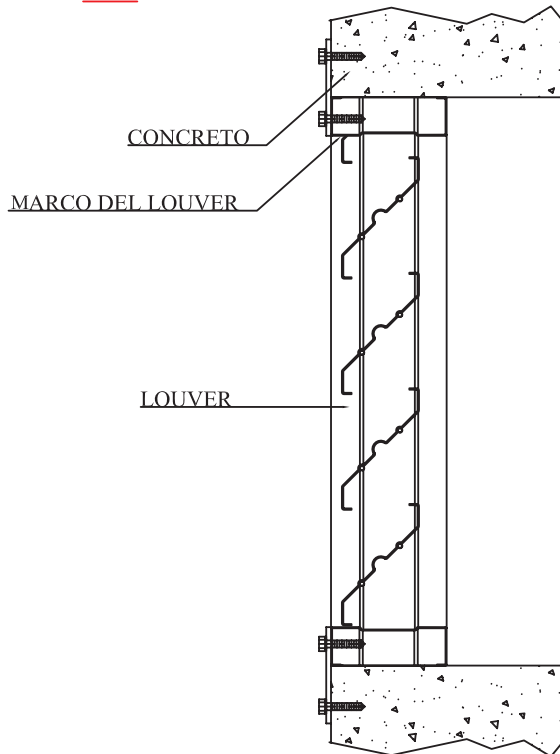

2

Medidas

Disponible en medidas desde 12X12 hasta 48X60 pulgadas en una sola pieza

3

Construcción

Construido en acero galvanizado modelo LA4A con opción en aluminio modelo LA4L.

4

Aplicaciones

Nota:

Empaque plástico hermético individual.

Louver LA4A Acero

LOUVERS + REJILLAS + DIFUSORES + FILTROS + DUCTO FLEXIBLE + ACCESORIOS

6 Instalación

PARED DE CONCRETO

PARED DE PANEL DE METAL

ACCESORIOS DE MONTAJE NO INCLUIDOS

Louver LA4A Acero

LOUVERS + REJILLAS + DIFUSORES + FILTROS + DUCTO FLEXIBLE + ACCESORIOS

6 Instalación (Continuación)

INSTALACION TIPICA

MONTAJE CON CEJA

SUB MARCO DE ANGULO

ACCESORIOS DE MONTAJE NO INCLUIDOS

Louver LA4A Acero

LOUVERS + REJILLAS + DIFUSORES + FILTROS + DUCTO FLEXIBLE + ACCESORIOS

7 Nomenclatura

LA4 A B 12.00 12.00 P S S S

PRODUCTO MATERIAL COLOR DE PINTURA ANCHO ALTO MALLA EXTERIOR MALLA INTERIOR PORTA FILTRO FILTRO