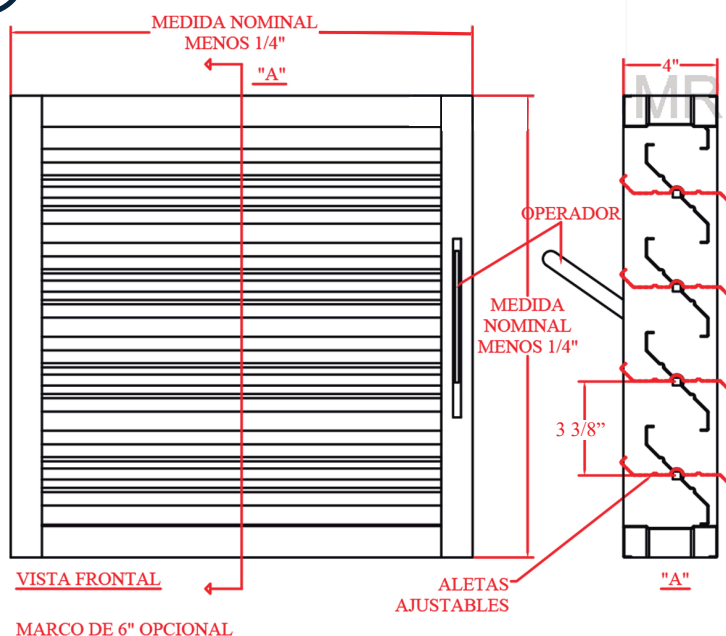

2

Medidas

Disponible en medidas desde 12X12 hasta 48X60 pulgadas en una sola pieza

3

Construcción

Construido en acero galvanizado modelo LA4A con opción en aluminio modelo LA4L.

4

Aplicaciones

Para ventilación en Naves industriales, Bodegas de grandes dimensiones, Etc.

- *Opción con marco en L con cargo
- *Opción con marco de 4" / 6" con cargo
- *Opción con tela mosquitera con cargo

5

Vista Louver LA4A Acero

Nota:

Empaque plástico hermético individual.

Louver LA4A Acero

LOUVERS + REJILLAS + DIFUSORES + FILTROS + DUCTO FLEXIBLE + ACCESORIOS

6 Instalación

PARED DE CONCRETO

PARED DE PANEL DE METAL

ACCESORIOS DE MONTAJE NO INCLUIDOS

LA4 PRODUCTO	A MATERIAL	B COLOR DE PINTURA	12.00 ANCHO	12.00 ALTO	P MALLA EXTERIOR	S MALLA INTERIOR	S PORTA FILTRO	S FILTRO
LA4 LOUVER AJUSTABLE CON MARCO DE 4"	A ACERO L ALUMINIO	B BLANCO S SIN PINTURA A ALUMINIO (NATURAL) D DOVER N NEGRO O OSTIÓN	2 ENTEROS Y 2 DECIMALES	2 ENTEROS Y 2 DECIMALES	P PAJARERA M MOSQUITERA A DESPL/ MOSQUITERA S SIN MALLA	S SIN MALLA M MOSQUITERA A DESPLEGADA / MOSQUITERA P PAJARERA	S SIN PORTAFILTRO P PORTAFILTRO	S SIN FILTRO F FILTRO