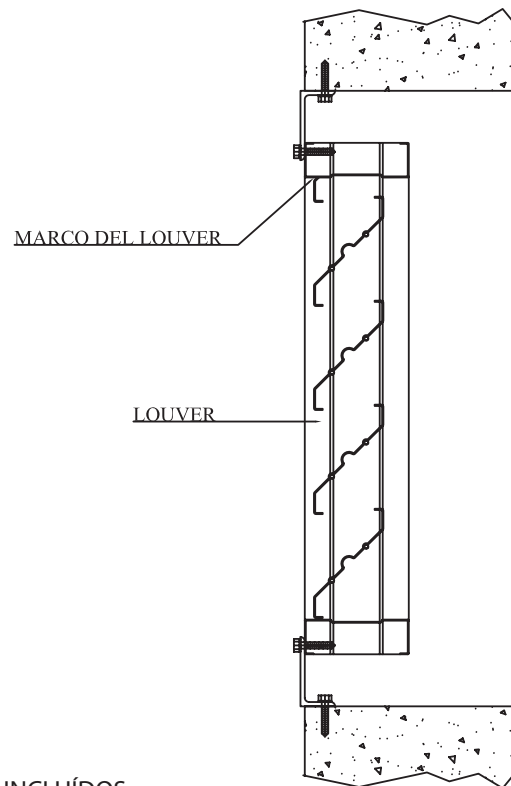

Nota:

Empaque plástico hermético individual.

Louver LA4A Acero

LOUVERS + REJILLAS + DIFUSORES + FILTROS + DUCTO FLEXIBLE + ACCESORIOS

6 Instalación

PARED DE CONCRETO

PARED DE PANEL DE METAL

ACCESORIOS DE MONTAJE NO INCLUIDOS

Louver LA4A Acero

LOUVERS + REJILLAS + DIFUSORES + FILTROS + DUCTO FLEXIBLE + ACCESORIOS

6 Instalación (Continuación)

INSTALACION TIPICA

MONTAJE CON CEJA

SUB MARCO DE ANGULO

ACCESORIOS DE MONTAJE NO INCLUIDOS

Louver LA4A Acero

LOUVERS + REJILLAS + DIFUSORES + FILTROS + DUCTO FLEXIBLE + ACCESORIOS

7 Nomenclatura

LA4 A B 12.00 12.00 P S S S

PRODUCTO MATERIAL COLOR DE PINTURA ANCHO ALTO MALLA EXTERIOR MALLA INTERIOR PORTA FILTRO FILTRO

LA4 PRODUCTO	A MATERIAL	B COLOR DE PINTURA	12.00 ANCHO	12.00 ALTO	P MALLA EXTERIOR	S MALLA INTERIOR	S PORTA FILTRO	S FILTRO
LA4 LOUVER AJUSTABLE CON MARCO DE 4"	A ACERO L ALUMINIO	B BLANCO S SIN PINTURA A ALUMINIO (NATURAL) D DOVER N NEGRO O OSTIÓN	2 ENTEROS Y 2 DECIMALES	2 ENTEROS Y 2 DECIMALES	P PAJARERA M MOSQUITERA A DESPL/ MOSQUITERA S SIN MALLA	S SIN MALLA M MOSQUITERA A DESPLEGADA / MOSQUITERA P PAJARERA	S SIN PORTAFILTRO P PORTAFILTRO	S SIN FILTRO F FILTRO