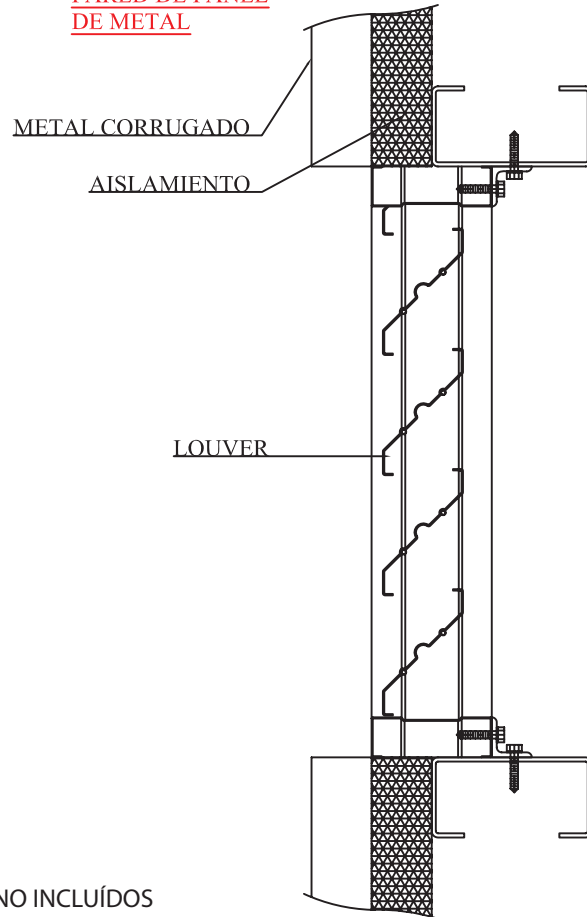

2

Medidas

Disponible en medidas desde 12X12 hasta 48X60 pulgadas en una sola pieza

3

Construcción

Construido en acero galvanizado modelo LA4A con opción en aluminio modelo LA4L.

4

Aplicaciones

Nota:

Empaque plástico hermético individual.

Louver LA4A Acero

LOUVERS + REJILLAS + DIFUSORES + FILTROS + DUCTO FLEXIBLE + ACCESORIOS

6 Instalación

PARED DE CONCRETO

PARED DE PANEL DE METAL

ACCESORIOS DE MONTAJE NO INCLUIDOS

Louver LA4A Acero

LOUVERS + REJILLAS + DIFUSORES + FILTROS + DUCTO FLEXIBLE + ACCESORIOS

6 Instalación (Continuación)

INSTALACION TIPICA

MONTAJE CON CEJA

SUB MARCO DE ANGULO

ACCESORIOS DE MONTAJE NO INCLUIDOS

Louver LA4A Acero

LOUVERS + REJILLAS + DIFUSORES + FILTROS + DUCTO FLEXIBLE + ACCESORIOS

7 Nomenclatura

LA4 A B 12.00 12.00 P S S S

PRODUCTO MATERIAL COLOR DE PINTURA ANCHO ALTO MALLA EXTERIOR MALLA INTERIOR PORTA FILTRO FILTRO