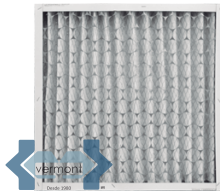

Louver LA4L Aluminio

LOUVERS + REJILLAS + DIFUSORES + FILTROS + DUCTO FLEXIBLE + ACCESORIOS

7 Nomenclatura

LA4 L B 12.00 12.00 P S S S

PRODUCTO MATERIAL COLOR DE PINTURA ANCHO ALTO MALLA EXTERIOR MALLA INTERIOR PORTA FILTRO FILTRO

LA4 PRODUCTO	A MATERIAL	B COLOR DE PINTURA	12.00 ANCHO	12.00 ALTO	P MALLA EXTERIOR	S MALLA INTERIOR	S PORTA FILTRO	S FILTRO
LA4 LOUVER AJUSTABLE CON MARCO DE 4"	A ACERO L ALUMINIO	B BLANCO S SIN PINTURA A ALUMINIO (NATURAL) D DOVER N NEGRO O OSTIÓN	2 ENTEROS Y 2 DECIMALES	2 ENTEROS Y 2 DECIMALES	P PAJARERA M MOSQUITERA A DESPL/ MOSQUITERA S SIN MALLA	S SIN MALLA M MOSQUITERA A DESPLGADA / MOSQUITERA P PAJARERA	S SIN PORTAFILTRO P PORTAFILTRO	S SIN FILTRO F FILTRO

8 Accesorios (OPCIONALES)

Filtros de Aire

Filtros para establecimientos residenciales, industriales y hospitales.